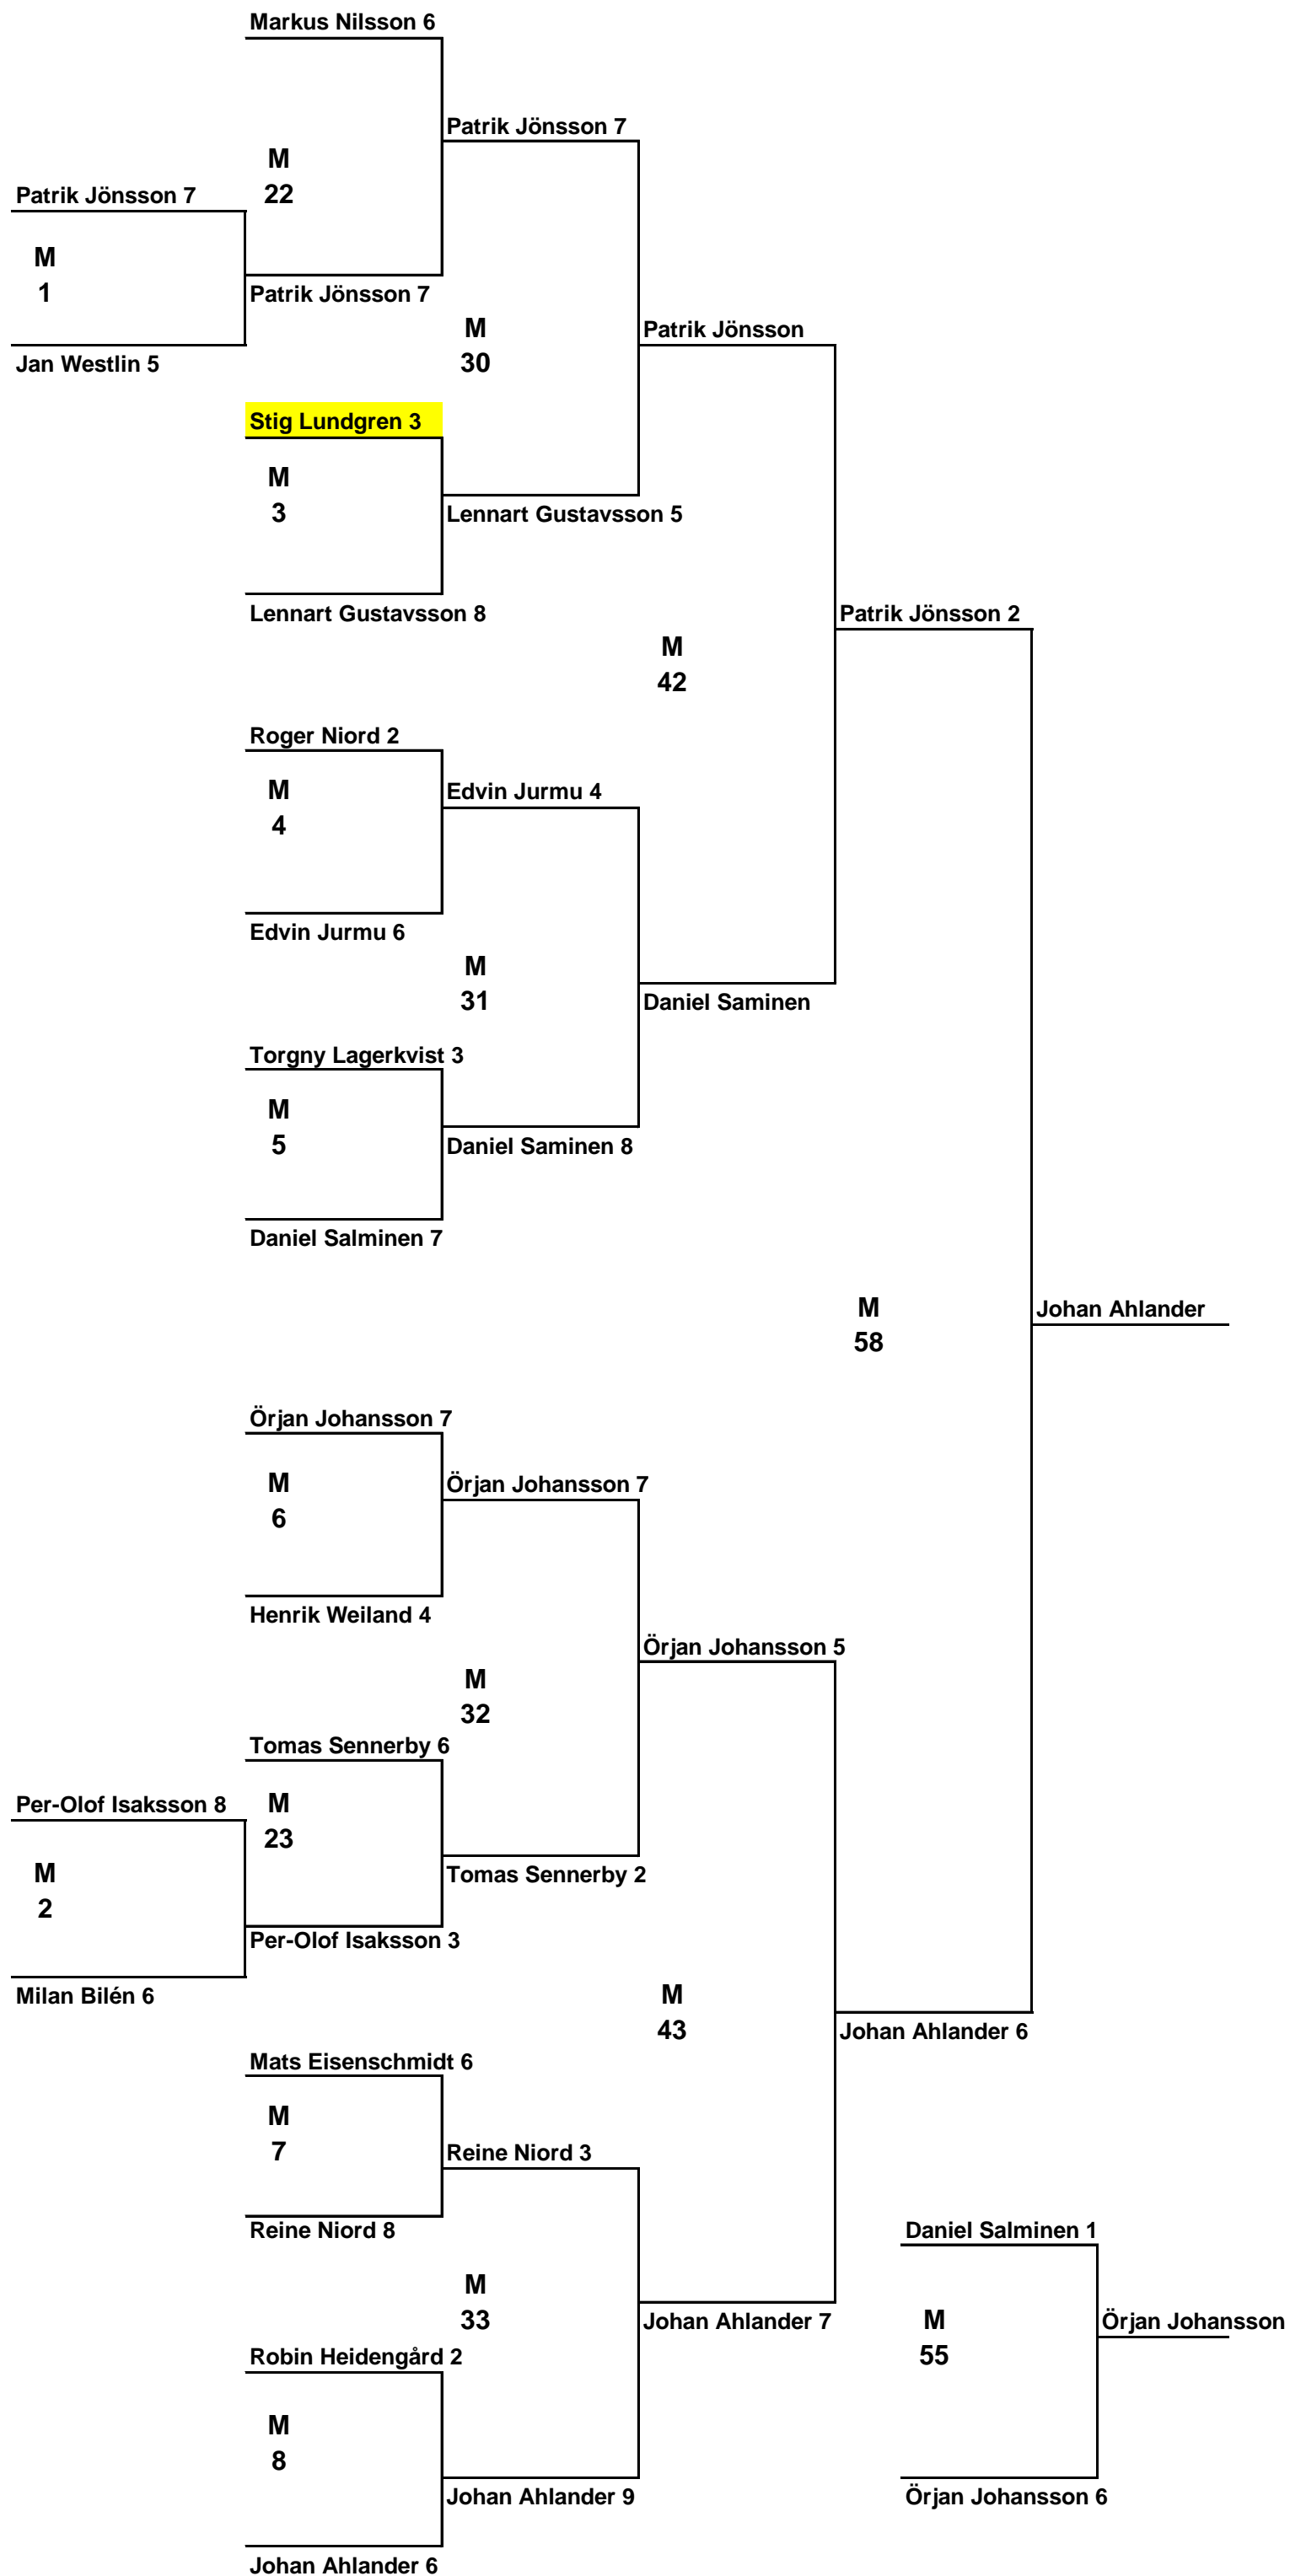

Tuve-cupen 2013 A-klassen