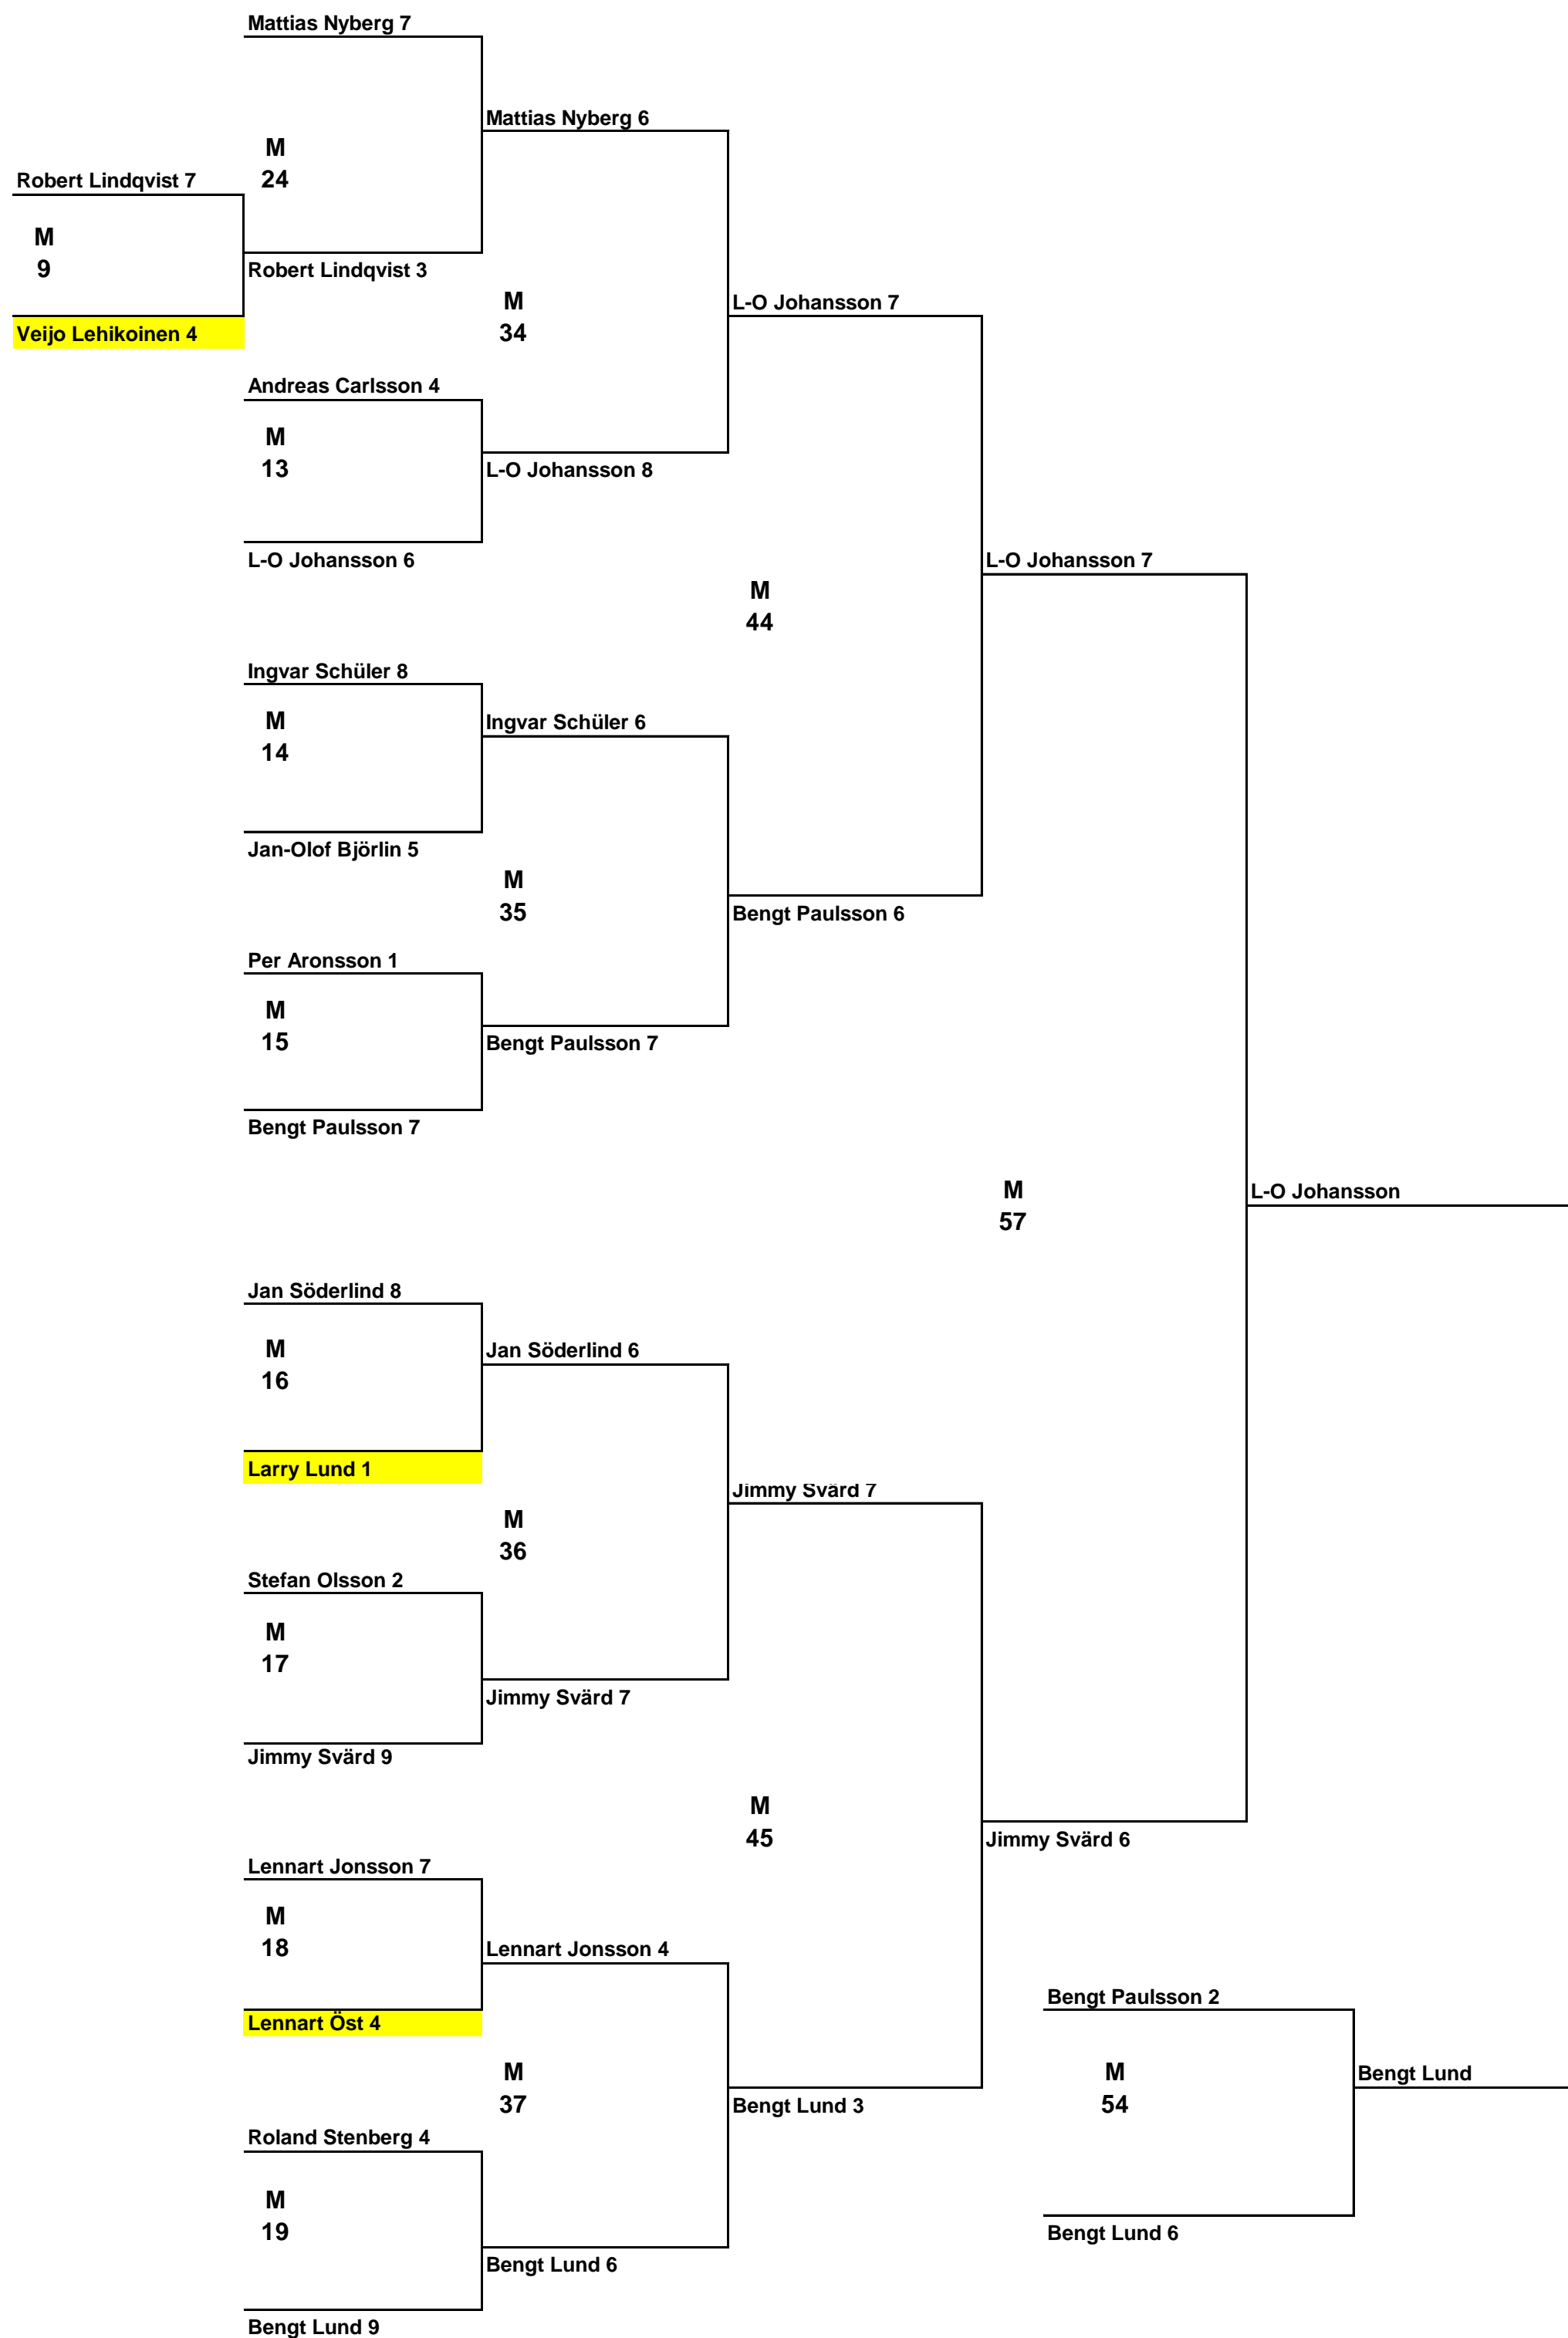

Tuve-cupen 2013 B-klassen