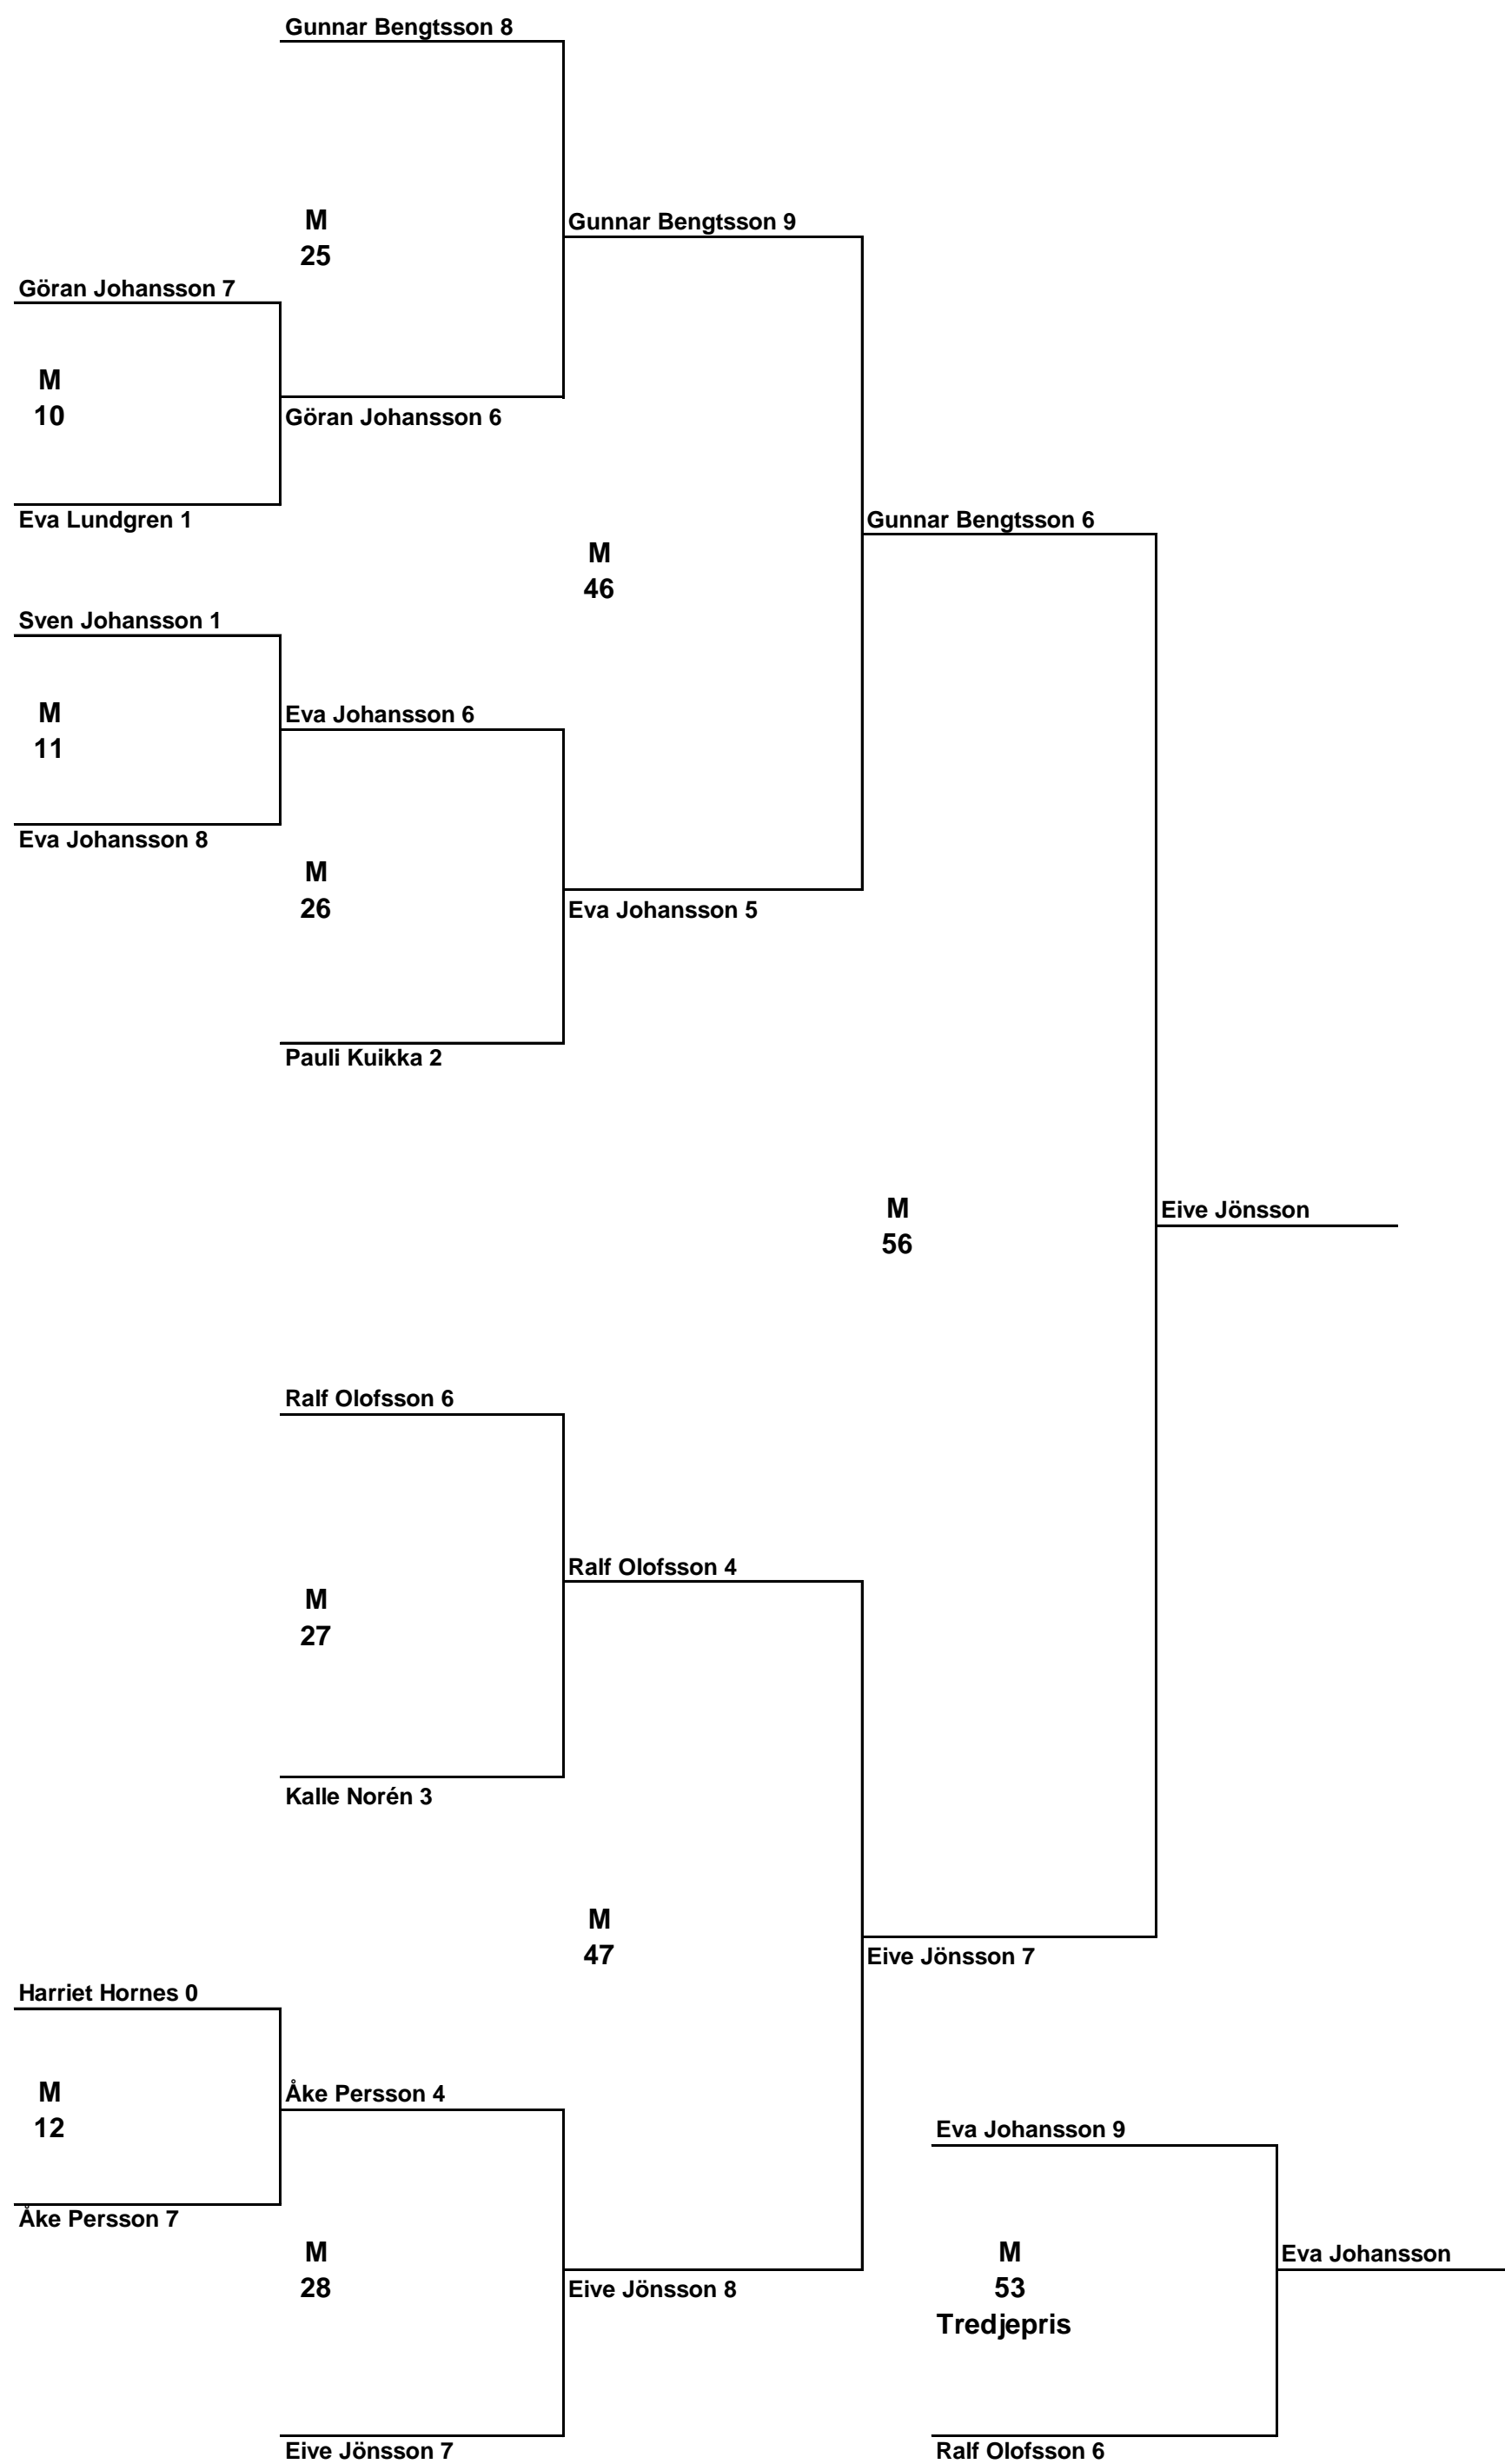

Tuve-cupen 2013 C-klassen